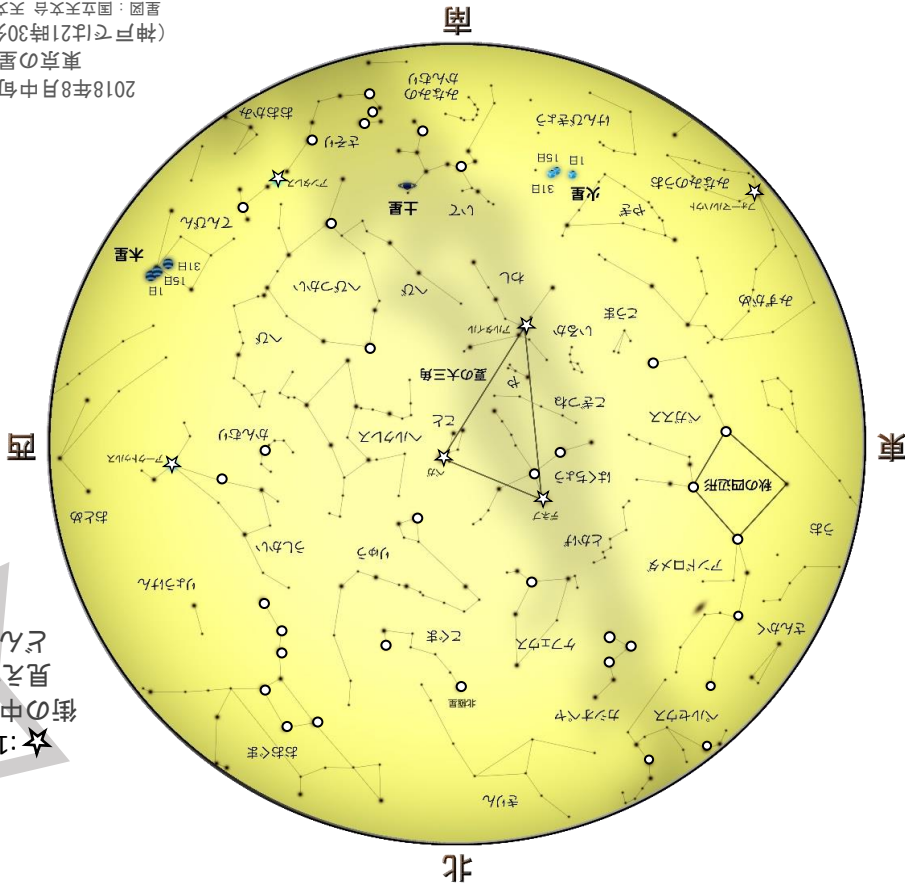

# August Calendar

2018

2018年8月中旬 21時頃  
東京の星空  
(神戸では21時30分頃の夜空)  
星図：国立天文台 天文情報センター

1	<input type="checkbox"/>
2	<input type="checkbox"/>
3	<input type="checkbox"/>
4	<input type="checkbox"/>
5	<input type="checkbox"/> <small>かげん</small> 下弦の月
6	<input type="checkbox"/>
7	<input type="checkbox"/>
8	<input type="checkbox"/>
9	<input type="checkbox"/>
10	<input type="checkbox"/>
11	<input type="checkbox"/> <small>しんげつ</small> 新月
12	<input type="checkbox"/>
13	<input type="checkbox"/>
14	<input type="checkbox"/>
15	<input type="checkbox"/>

← 今夜の月をスケッチしよう！

## ★ スタッフのイチオシ星

8月の夜空で注目したい星、「火星」！  
7月28日には、太陽・地球・火星が一直線に並ぶ「衝(しょう)」を迎え、今の時期は、ほぼ一晩中「火星」をながめることができます。

7月31日には、地球から約5759万kmまで近づく大接近を果たし、その日と前後は-2.8等級のとても明るい火星を見ることができます。火星の大接近は約15年に一度。8月中はまだまだ明るく輝いており、10日頃には-2.6等級、20日頃には-2.4等級、31日には-2.1等級と、夜空でひととき存在感を放っています。