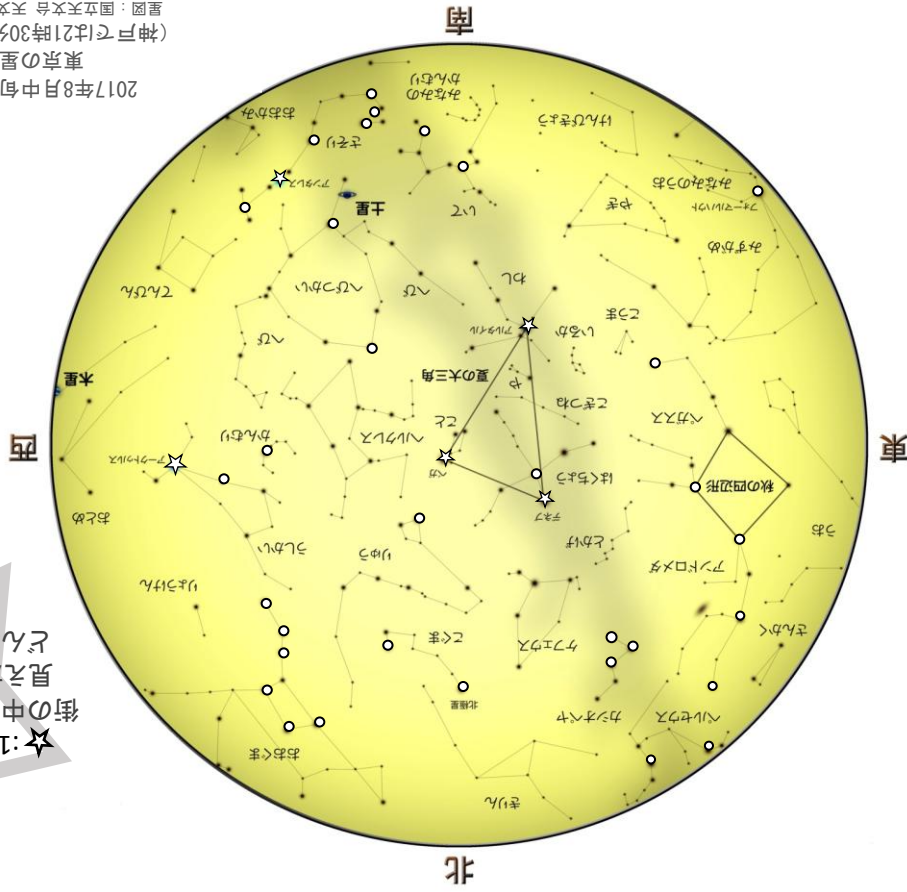

2017年8月中旬 21時頃
東京の星空
(神戸では21時30分頃の夜空)
星図：国立天文台 天文情報センター

2017 August Calendar

- 1 ○
- 2 ○
- 3 ○
- 4 ○
- 5 ○
- 6 ●
- 7 ○
- 8 まんげつ 満月 ○
- 9 ○
- 10 ○
- 11 ○
- 12 ○
- 13 ○
- 14 ○
- 15 かげん 下弦の月 ○

← 今夜の月をスケッチしよう!

★ スタッフのイチオシ...星?! ★

太陽が地平線に隠れてすぐ、または明け方太陽が昇ってくる前、空を見上げれば星と星の間をゆっくり移動する、小さな光。流れ星? 飛行機? ...まさかUFO?!
いいえ。その光はもしかしたら「人工衛星」かもしれません!

地球のまわりにはたくさんの人工衛星が回っています。生活に役立っているもの、地球環境を調べてくれているもの、そして宇宙飛行士さん達が暮らす国際宇宙ステーションなど。

私たち人間が地球から打ち上げたたくさんの「星」たち。この夏はぜひ、そんな「星」たちも探してみてくださいね。

- 16 ○
- 17 ○
- 18 ○
- 19 ○
- 20 ●
- 21 ○
- 22 しんげつ 新月 ○
- 23 ○
- 24 ○
- 25 ○
- 26 ○
- 27 ●
- 28 ○
- 29 じょうげん 上弦の月 ○
- 30 ○
- 31 ○