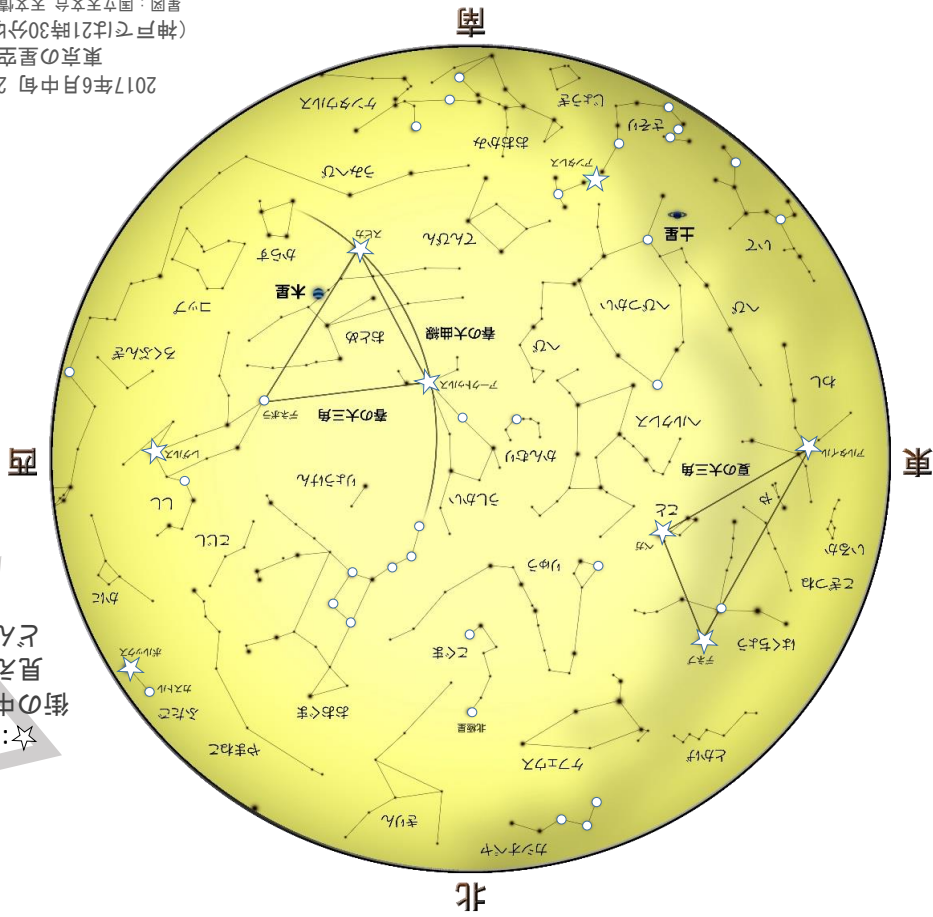

2017年6月中旬 21時頃  
東京の星空  
(神戸では21時30分頃の夜空)  
星図：国立天文台 天文情報センター

☆1等星 ○2等星  
街の中から見つけられるよ。  
見えた色を塗ってみよう  
どんな色をしていくかな？

# June Calendar

2017

- 1 じょうげん 上弦の月
- 2
- 3
- 4
- 5
- 6
- 7
- 8
- 9 まんげつ 満月
- 10
- 11
- 12
- 13
- 14
- 15 しょう 土星が衝

← 今夜の月をスケッチしよう！

### スタッフのイチオシ星

梅雨の真っ只中、星空を見上げる機会も少なくなりますが、お天気が良ければ、ぜひ夜空を眺めてみてください！  
南西の空では、ひときわ明るく輝く「木星」、南東の空には、これから見ごろとなる「土星」が輝いています。

6月15日には、土星が地球から見て太陽とは真反対の位置にやってくる「衝(しょう)」を迎え、ほぼ一晩中、土星を眺めることができます。  
梅雨の晴れ間は、二つの惑星を探してみましょう！

サイエンススタッフ  
みちはた

- 16
- かげん 下弦の月 17
- 18
- 19
- 20
- 21
- 22
- 23
- しんげつ 新月 24
- 25
- 26
- 27
- 28
- 29
- 30