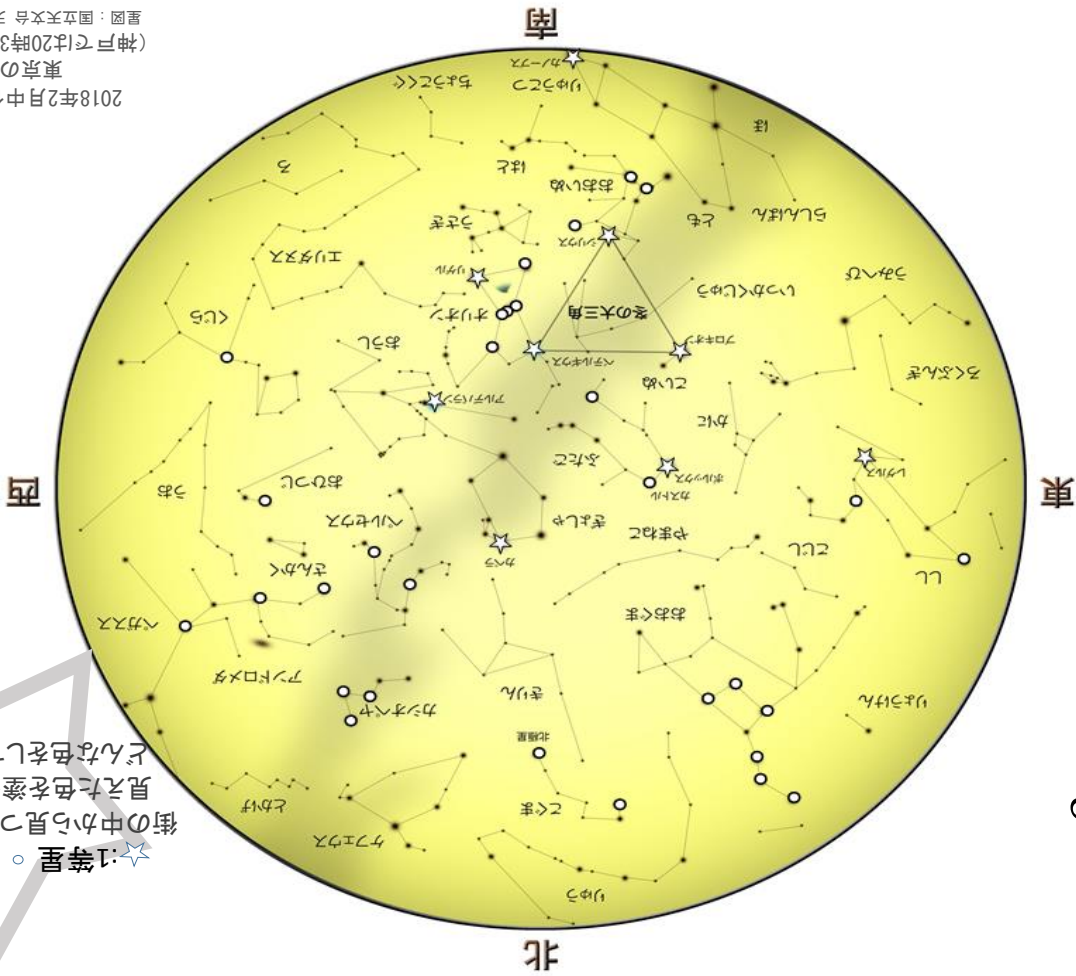

2018年2月中旬 20時頃
東京の星空
(神戸では20時30分頃の夜空)
星図：国立天文台 天文情報センター

February Calendar

2018

★1等星は
○2等星は
街の中から見つけられるよ。
見えた色を書いてみよう
どんな色をしているかな？

- 1
- 2
- 3
- 4
- 5
- 6
- 7
- 8 かげん
下弦の月
- 9
- 10
- 11
- 12
- 13
- 14
- 15

← 今夜の月をスケッチしよう！

スタッフのイチオシ星

お星さまの色って何色かな？
きいろ？ あかいろ？ あおいろ？ それとも・・・？

実はお星さまっていろんな色があるんだよ♪
たとえば・・・、オリオン座のベテルギウスとおうし座のアル
デバランはあかっぽい色。
ふたご座のポルクスときよしゃ座のカペラとこいぬ座の
プロキオンはきいろっぽい色。オリオン座のリゲルやおお
いぬ座のシリウスは青白っぽい色。
冬は特にいろんな色のお星さまが見られる絶好のチャン
ス！！ このチャンスを見逃すな！！

サイエンススタッフ
よしい

	しんげつ 新月	16
		17
		18
		19
		20
		21
		22
	じょうげん 上弦の月	23
		24
		25
		26
		27
		28