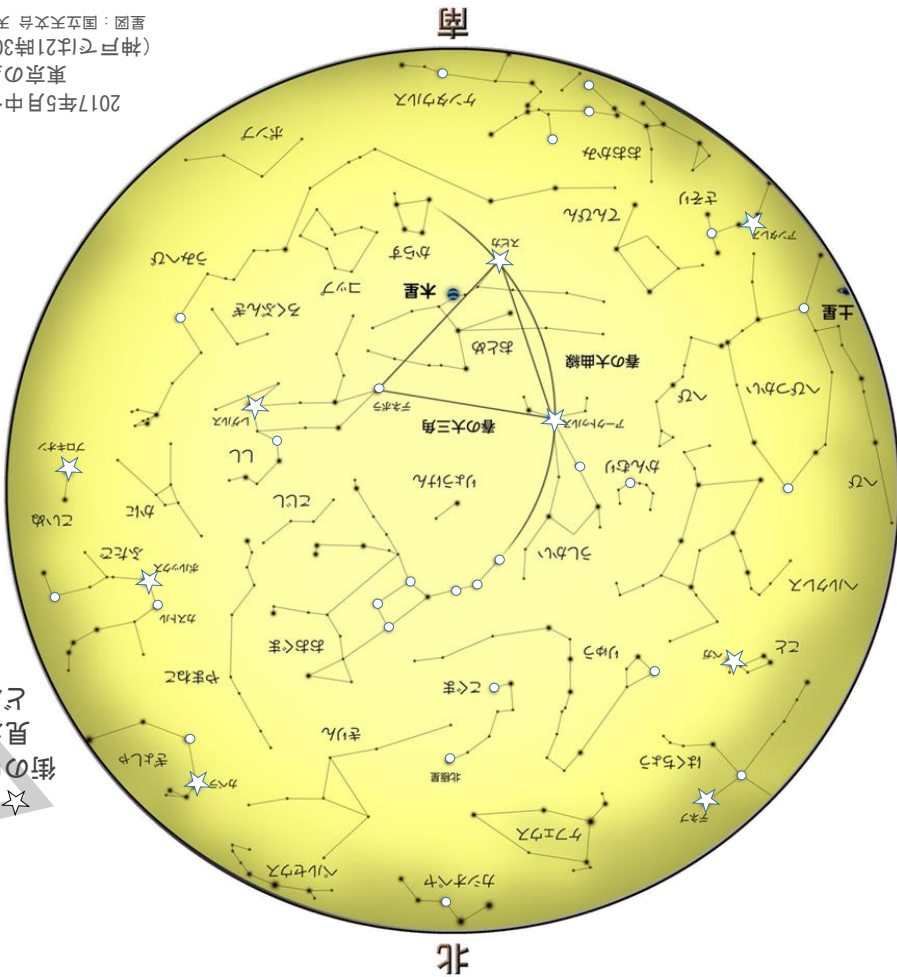

2017年5月中旬 21時頃
東京の星空
(神戸では21時30分頃の夜空)
星図：国立天文台 天文情報センター

☆:1等星 ○:2等星は
街の中から見つけられるよ。
見えた色を塗ってみよう
どんな色をしているかな？

2017
May
Calendar

- 1
- 2
- 3 じょうげん 上弦の月
- 4
- 5
- 6
- 7
- 8
- 9
- 10
- 11 まんげつ 満月
- 12
- 13
- 14
- 15

← 今夜の月をスケッチしよう！

キミのイチオン星

きみならどうつなぐ？

みなさんは夜、何をして過ごしていますか？
テレビを見ている？ ゲームをしている？

昔の人は星空を眺めながら
星と星をつないで夜空を画用紙代わりに絵を描いていきました。
それが「星座」として私たちに受け継がれています。

たまにはテレビやゲームはお休みして、
春の心地よい夜風に吹かれながら、
星空の画用紙に絵を描いてみませんか？

サイエンススタッフ
ふるた

- 16
- 17
- 18
- 19 かげん 下弦の月
- 20
- 21
- 22
- 23
- 24
- 25
- 26 しんげつ 新月
- 27
- 28
- 29
- 30
- 31