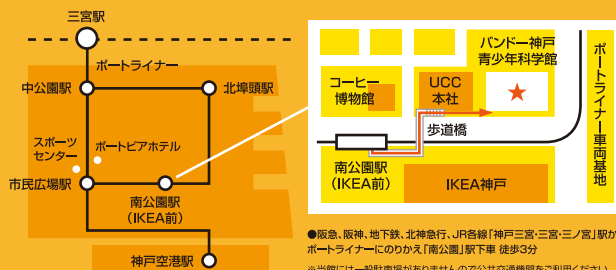

出展：クラブ・グリーンシグナルズ、Group 9 KANSAI、神港学園神港高等学校鉄道研究部、JORC関西、ゼネラルトレインズ・クラブ、日本トローリモデルクラブ（五十音順）

協力：イコマ商会、北野工作所、神戸市交通局、神戸新交通株式会社、神戸電鉄株式会社、山陽電気鉄道株式会社、摂南大学PBL、ミニ鉄道プロジェクト、T-trak Network、原鉄道模型博物館、阪急電鉄株式会社、阪神電気鉄道株式会社、北神急行電鉄株式会社（五十音順）

20回記念イベント開催!!

平成28年 2月6日(土)・7日(日)

講演会、ワークショップなど。詳細は科学館HP及びチラシのウラ面をご覧ください。

BANDO バンドー神戸青少年科学館

「バンドー神戸青少年科学館」は神戸市立青少年科学館の愛称です。指定管理者 SFG神戸

〒650-0046 兵庫県神戸市中央区港島中町7丁目7-6

TEL 078-302-5177 / FAX 078-302-4816

開館時間 月~木 9:30~16:30 / 金・土・日・祝 9:30~19:00

休館日：水曜日 ※入館は閉館の30分前まで

<http://www.kobe-kagakukan.jp>

※2016年1月5日(火)~3月25日(金)の期間は、プラネタリウム及び第4・第5展示室リニューアル工事のため、入館料が半額となります。

バンドー神戸青少年科学館 第20回 鉄道模型とあそぼう

家族みんなで鉄道模型を楽しもう!

新館4階

鉄道模型のデモ運転

鉄道模型を走らせながら、スタッフがその電車について分かりやすく説明します。

10:00~17:00

Group 9 KANSAI	Nゲージ	約1200輛
JORC関西	Oゲージ	約150輛
GTC(ゼネラルトレインス・クラブ)	H0ゲージ	約350輛
日本トローリーモデルクラブ	H0ゲージ	約180輛

屋外【星の広場】

のりものに乗ろう!

ミニトレインに乗って、科学館から出発進行~!!

2月14日(日) 10:00~12:00 / 13:00~15:00

協力: 摂南大学PBL ミニ鉄道プロジェクト