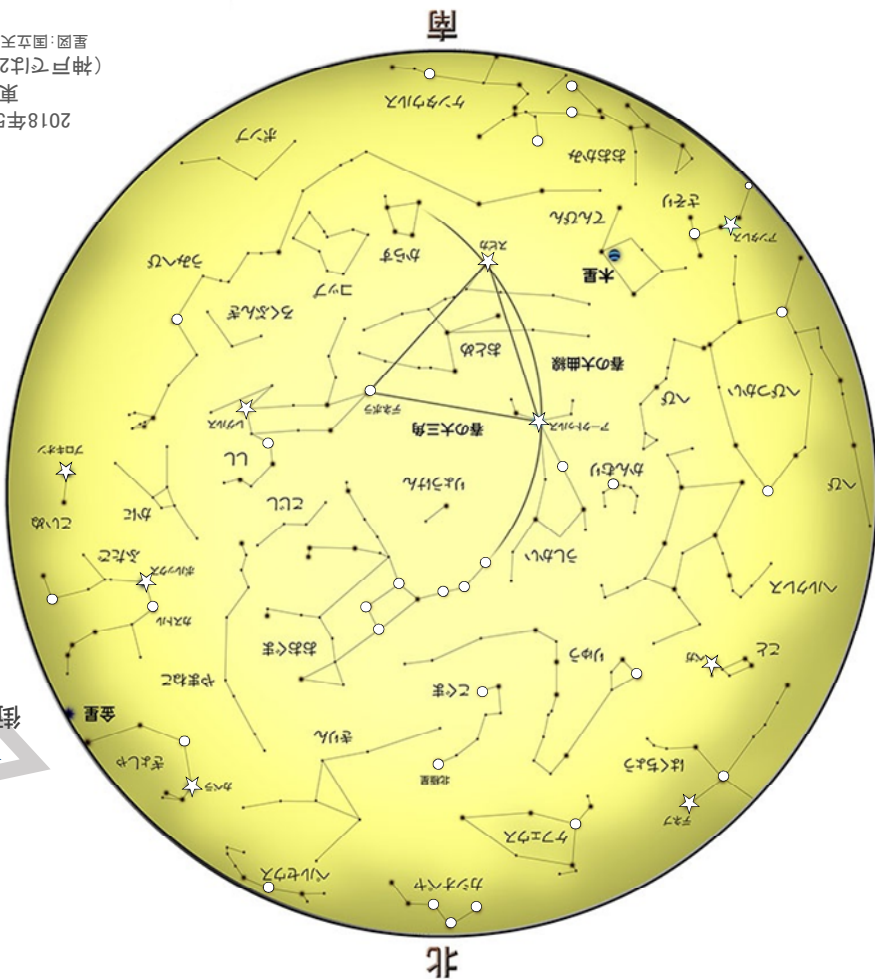

2018年5月中旬 21時頃  
東京の星空  
星図：国立天文台 天文情報センター  
(神戸では21時30分頃の夜空)

2018 May Calendar

☆:1等星 ○:2等星は  
街の中から見つけられる。  
見えた色を塗ってみよう  
どんな色をしているかな？

- 1 ○
- 2 ○
- 3 ○
- 4 ○
- 5 ○
- 6 ○
- 7 ○
- 8 かげん 下弦の月 ○
- 9 もくせい しょう 木星が衝 ○
- 10 ○
- 11 ○
- 12 ○
- 13 ○
- 14 ○
- 15 しんげつ 新月 ○

← 今夜の月をスケッチしよう！

★ スタッフのイチオシ星

「地球の兄弟星」探してみませんか？  
太陽系惑星の中で大きさ・重さナンバー1！自転は1周 約10時間！！  
ガリレオ衛星に縞模様が特徴の星.....ピンと来ましたか？  
そう、答えは『木星』5月9日に「衝」となり、絶好の観測チャンス☆

一晩中見ることができるので、  
帰り道や夜ご飯の後だったら、南東から南の空で、  
いつもより早起きした明け方だったら、西の空。  
一際明るく輝く星を探してみましょう。  
明け方ならば、火星や土星も見えるかも！  
双眼鏡や望遠鏡で見してみるのもオススメです。

ぜひ、地球の兄弟たちを探してみてくださいね☆

サイエンススタッフ  
こうはし

- 16 ○
- 17 ○
- 18 ○
- 19 ○
- 20 ○
- 21 ○
- 22 じょうげん 上弦の月 ○
- 23 ○
- 24 ○
- 25 ○
- 26 ○
- 27 ○
- 28 ○
- 29 まんげつ 満月 ○
- 30 ○
- 31 ○