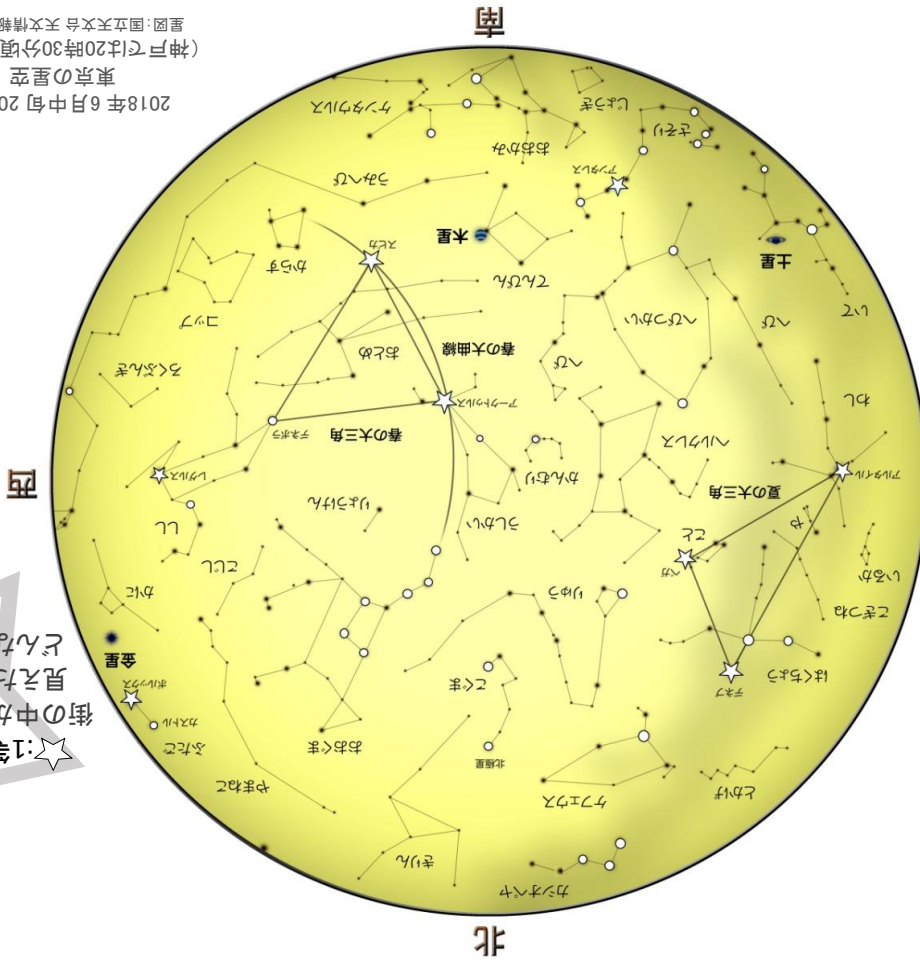

2018年6月中旬20時頃
東京の星空
(神戸では20時30分頃の夜空)
星図: 国立天文台 天文情報センター

★1等星は
○2等星は
●3等星は
街の中から見つけられるよ。
見えた色を塗ってみよう
どんな色をしているかな?

東

2018

June Calendar

- 1
- 2
- 3
- 4
- 5
- 6
- 7 かげん
下弦の月
- 8
- 9
- 10
- 11
- 12
- 13
- 14 しんげつ
新月
- 15

← 今夜の月をスケッチしよう!

★ スタッフのイチオシ星

6月は雨の季節。
きれいな月や星も雲にかくれて、見えない日も多くなりますね。
そんな梅雨の季節は、お星さまとかくれんぼを楽しみましょう♪
雨が上がったらスタートの合図。
・・・雲のすきまからキラリと姿が・・・

さあ。見つけた星は、東・西・南・北 どの空かな? 何色かな?
カレンダーの星空をヒントに今度は星の名前を調べてみましょう!

「(お星さまの名前)、みつけた!!」